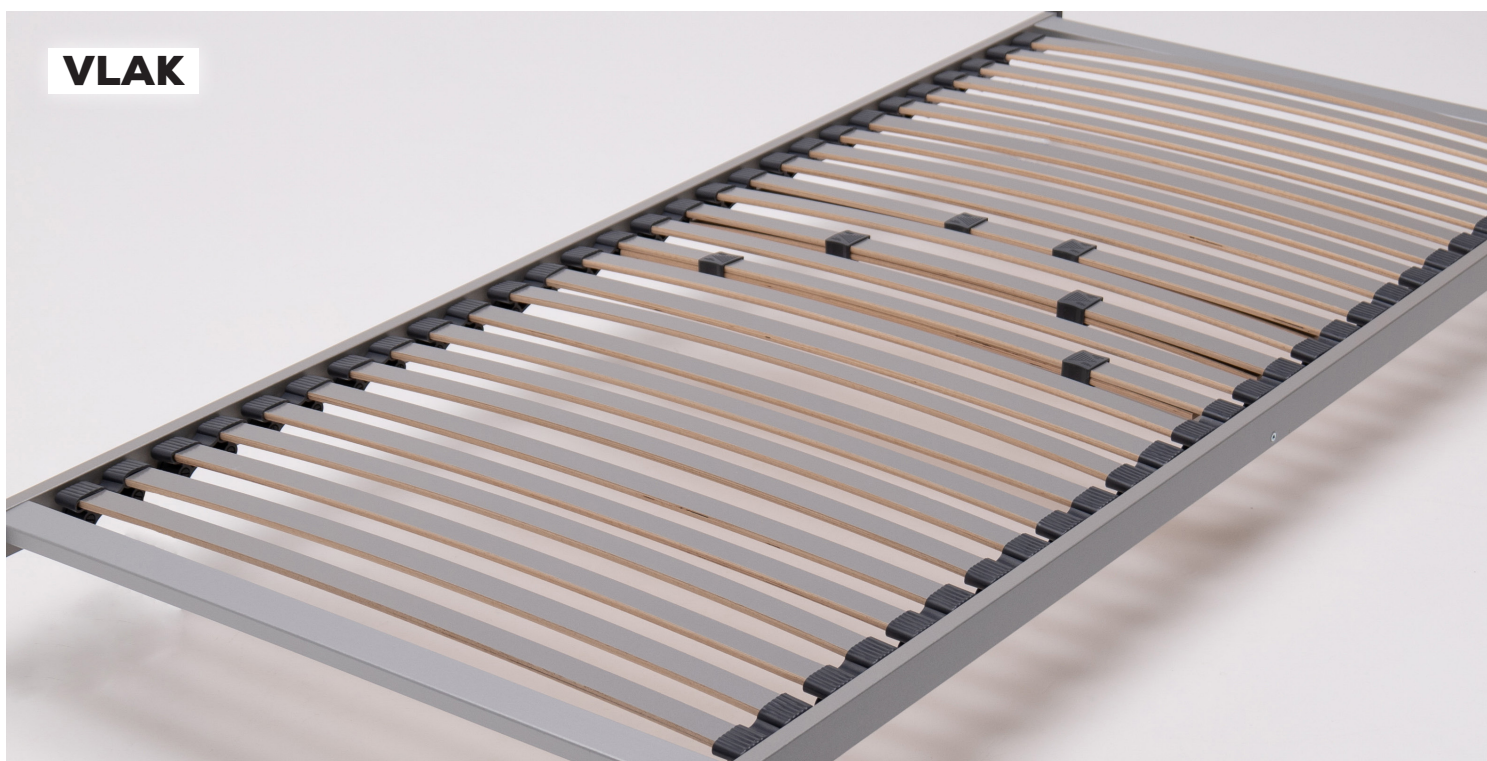

LATTENBODEM **VARIUS 1000**

ELEKTRISCH

KENMERKEN

- 28 tussenliggende latten
- Verkrijgbaar in **vlak** en **elektrisch**
- Middensectorverstevinging d.m.v. dubbellats systeem

VLAK

BODEMHOOGTE

Varius 1000 is een lattenbodem met 28 tussenliggende latten. Het voordeel van tussenliggende latten is dat de lattenbodem laag is. Heb je een bedombouw waar weinig ruimte is betreft de hoogte. Gebruik dan deze lattenbodem.

VLAK 5 CM.

ELEKTRISCH 6 CM.

MOTOR INFORMATIE

Varius 1000 Elektrisch is een 2-motorige lattenbodem (2 x 4.500 N). Hoofdeinde en voeteinde is apart verstelbaar. Standaard met kabelbediening geleverd. Draadloze afstandsbediening (RF) is optioneel.

MIDDENSECTORVERSTEVIGING

Varius 1000 heeft een middensectorverstevinging d.m.v. een dubbellats systeem. Hiermee kun je de hardheid bepalen van dit gedeelte van de lattenbodem.